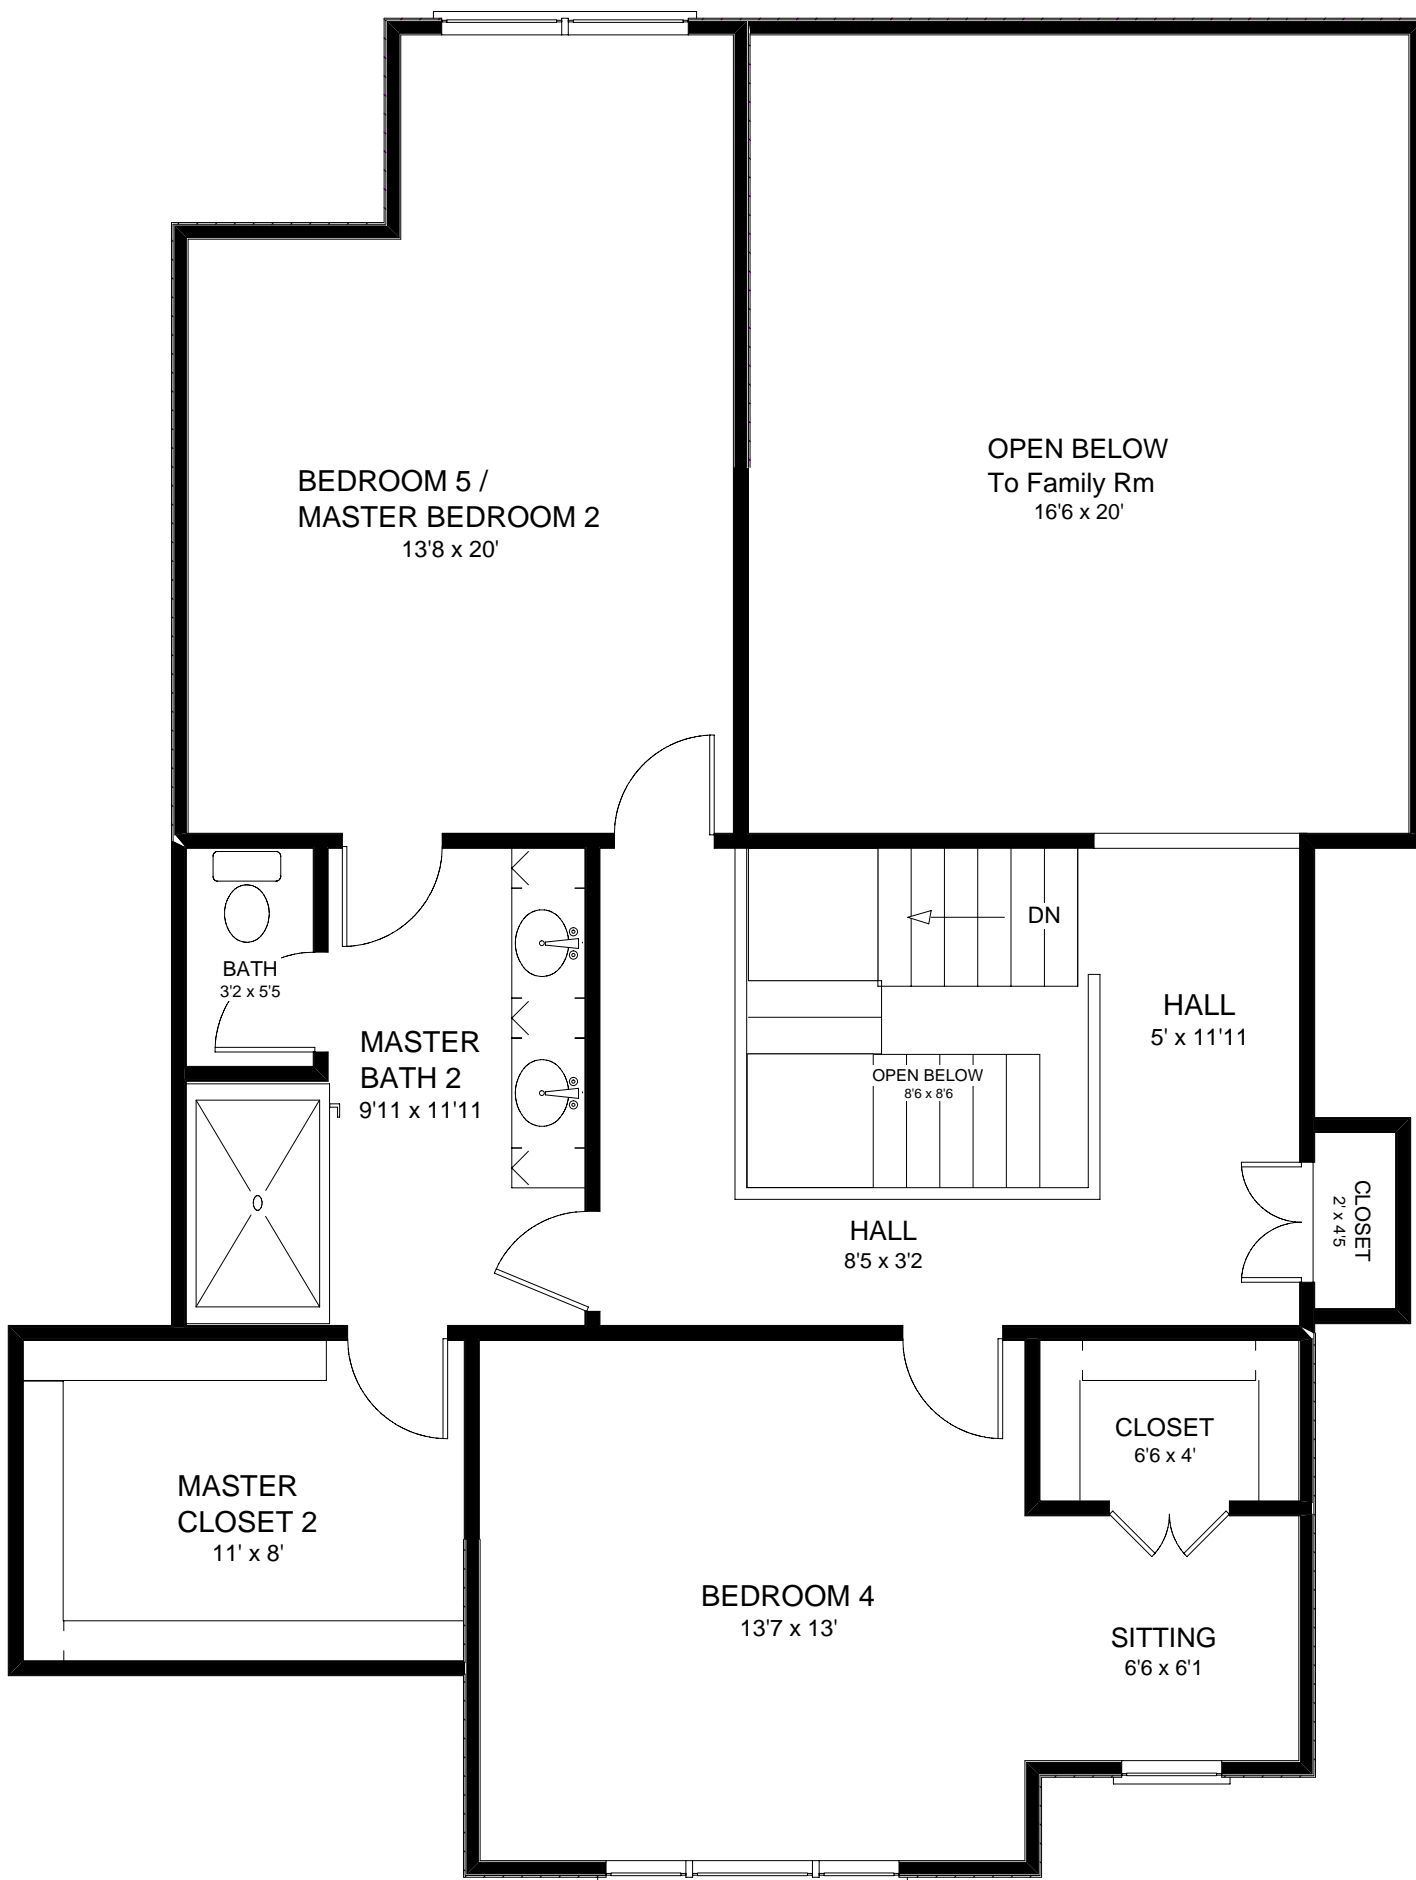

LIVING AREA

2398 sq ft

LIVING AREA

919 sq ft